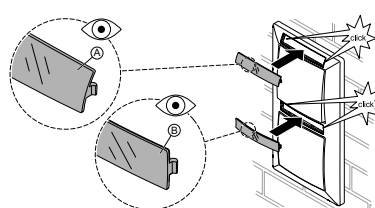

Inbouwapparaten met afdekking van spuitgietaluminium (IP 41)

- » Afmetingen: 86 x 86 mm
- » Montagewijze: apparaten kunnen ingebouwd worden, holle wandmontage is niet standaard mogelijk

Toepassingsgebieden: voor toepassingen met sterke mechanische belastingen bijv. sportcomplexen

Toepassingsmogelijkheden: wand- of vloermontage, voor vloeren die alleen droog gereinigd mogen worden, zoals tapijten

Materiaal: bovendeel: gegoten aluminium; gebruik: zware kunststof

Afdekraam Busch-balance® SI met tekstvenster

01 Schakelaarcombinatie kan geheel gemonteerd worden.

02 Als de bouwvoortgang het toelaat, worden de tekstvelden ingestoken en de tekststrookhouders bij het indrukken op het draagframe gelijmd. Hierdoor wordt de tekststrookhouder automatisch uitgelijnd, zodat deze recht op het draagraam komt te liggen.

03 Vervolgens tekstvenster erin klikken.

04 Als bijvoorbeeld het afdekraam tijdens het schilderen wordt verwijderd, blijft de tekst op het draagraam staan.

Tekstveld op draagraam

- » Informatie over de functie van de schakelaar blijft dankzij het op het draagraam bevestigde tekstveld behouden, ook als de afdekking verwijderd is.

Tekstveld in afdekraam

- » Het tekstveld wordt in het afdekraam geklikt. Tekst kan worden gemaakt met standaard labelapparaten zoals P-touch.