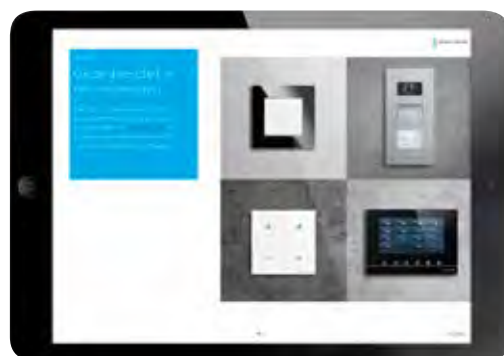

BUSCH-AXCENT®

Materiaal bestaande uit kunststof

BUSCH-AXCENT® PUR

Materiaal bestaande uit steen, geperst papier of metaal

NIEUW

NIEUW

NIEUW

NIEUW

Materiaal bestaande uit glas

NIEUW

NIEUW

NIEUW

NIEUW

NIEUW

NIEUW

Busch-Jaeger 3D LiveView App

- » Alle schakelaarprogramma's, Busch-free@home®, KNX en deurcommunicatie in één oogopslag en in één app
- » Bekijk het hele Busch-Jaeger-portfolio live in elke ruimte
- » In eigen woonomgeving, verbluffend realistisch
- » Schakelaar-in-foto-functie
- » Driedimensionale weergave
- » Zoeken naar installatiebedrijven op postcode of vinden met linkfunctie en contactgegevens