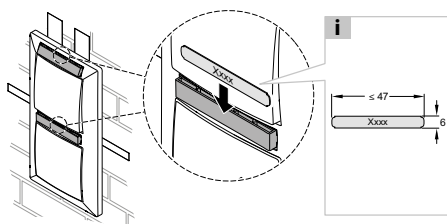

Inbouwapparaten met afdekking van spuitgietaluminium (IP 41)

- » Afmetingen: 86 x 86 mm
- » Montagewijze: apparaten kunnen ingebouwd worden, holle wandmontage is niet standaard mogelijk

Toepassingsgebieden: voor toepassingen met sterke mechanische belastingen bijv. sportcomplexen

Toepassingsmogelijkheden: wand- of vloermontage, voor vloeren die alleen droog gereinigd mogen worden, zoals tapijten

Materiaal: bovendeel: gegoten aluminium; gebruik: zware kunststof

Afdekraam Busch-balance® SI met tekstvenster

01 Schakelaarcombinatie kan geheel gemonteerd worden.

02 Als de bouwvoortgang het toelaat, worden de tekstvelden ingestoken en de tekststrookhouders bij het indrukken op het draagframe gelijmd. Hierdoor wordt de tekststrookhouder automatisch uitgelijnd, zodat deze recht op het draagraam komt te liggen.

03 Vervolgens tekstvenster erin klikken.

04 Als bijvoorbeeld het afdekraam tijdens het schilderen wordt verwijderd, blijft de tekst op het draagraam staan.

Tekstveld op draagraam

- » Informatie over de functie van de schakelaar blijft dankzij het op het draagraam bevestigde tekstveld behouden, ook als de afdekking verwijderd is.

Tekstveld in afdekraam

- » Het tekstveld wordt in het afdekraam geklikt. Tekst kan worden gemaakt met standaard labelapparaten zoals P-touch.