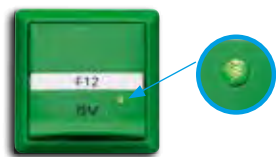

Allweather 44° klapdeksel (gesloten) met functieaanduiding, tekstveld en verhoogde aanraakbeveiliging