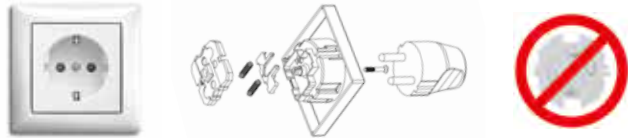

Speciale schakelaars en wandcontactdozen

Wandcontactdozen met geïntegreerde verhoogde aanraakbeveiliging

- » Extra beveiliging voor kleine kinderhanden
- » Vergrendeling gaat alleen open door gelijktijdige druk op de twee openingen
- » Insteekdiepte blijft behouden en er wordt aan alle normen voldaan