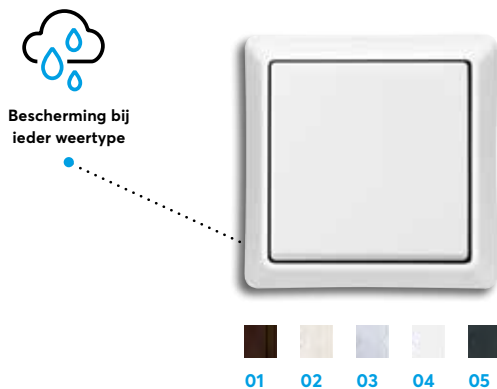

Allweather 44® inbouw IP 44

Productvoordelen

- » Beschermingsgraad IP 44
- » Alle apparaten worden geleverd met afdichtingsring
- » Gebruik in gangbare inbouwdozen mogelijk
- » Speciale oplossingen voor bijvoorbeeld telefoon, antenne e.d. en speciale uitvoeringen voor ziekenhuizen

Allweather 44®

Dit programma trotseert met beschermingsgraad IP 44 weer en wind. De breukvaste en weerbestendige serie is de juiste keuze voor werkplaatsen of terrassen.

BESTELGEGEVENS

Bedieningswip voor schakelaar/impulsdrukker

Artikelnr.: 01 2106-31 (bruin)

02 2106-32 (wit)

03 2106-33 (aluzilver)

04 2106-34 (alpinewit)

05 2106-35 (antraciet)